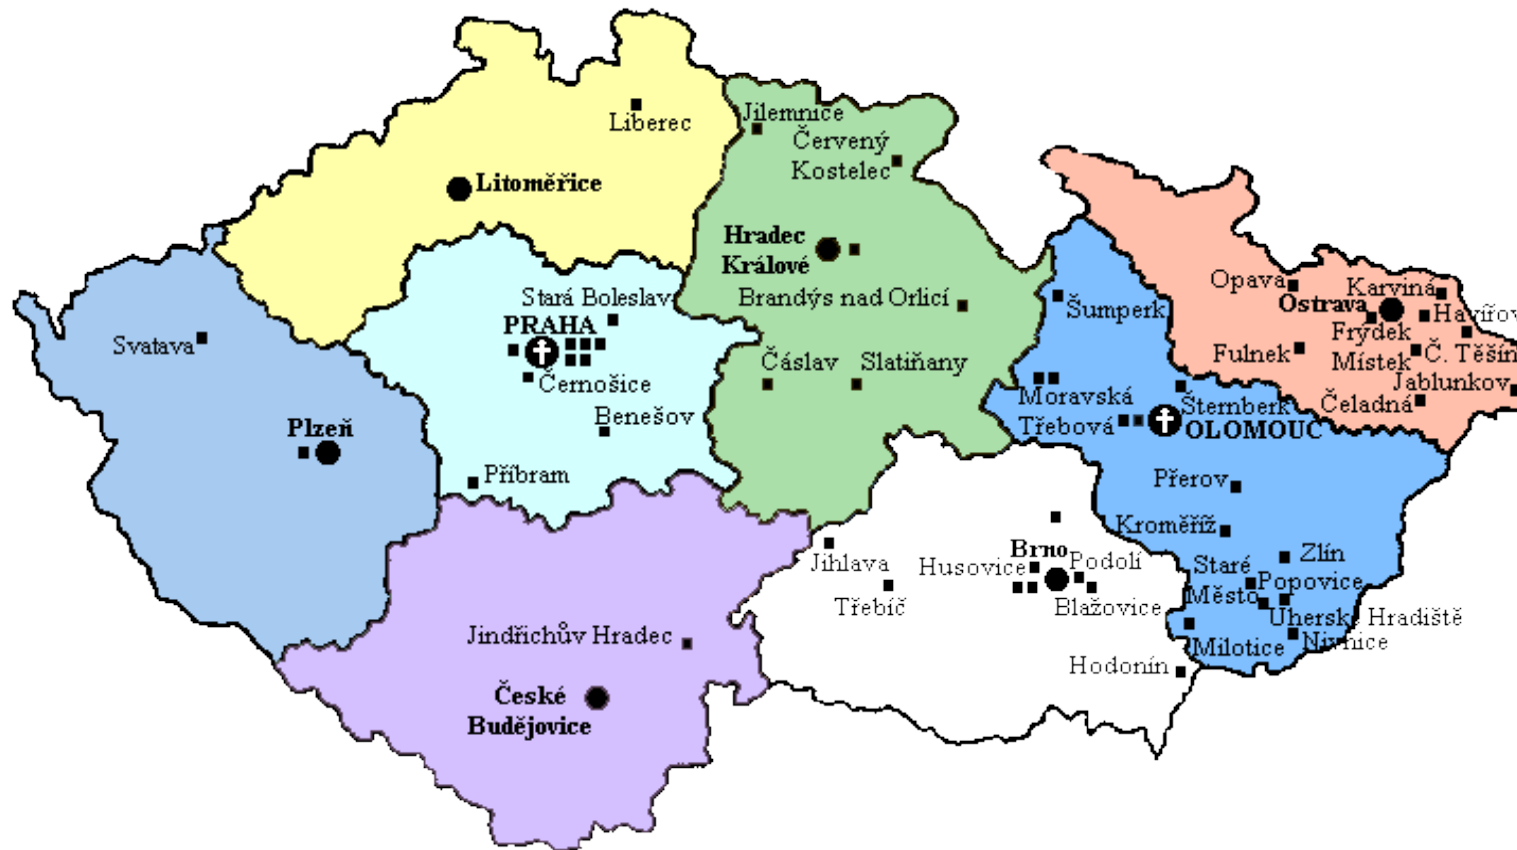

## Národní bratrské společnosti SFR v ČR

Benešov	9	Český Těšín	10	Karviná	37	Plzeň	28	Příbram	10
Blažovice	15	Frydek-Místek	22	Kroměříž	23	Podolí u Brna	12	Slatiňany	11
Brandýs nad Orlicí	10	Fulnek	14	Liberec	20	Popovice	14	Stará Boleslav	11
Brno, Husovice	18	Havířov	10	Milotice	13	Praha – Krč	18	Staré Město	14
Brno, kapucíni	9	Hodonín	9	Moravská Třebová I	19	Praha PMA	8	Svatava	15
Brno, minorité	9	Hradec Králové	28	Moravská Třebová II	8	Praha PMS	105	Šternberk	30
Čáslav	14	Jablunkov	5	Nivnice	7	Praha PMS rodiny	30	Šumperk	11
Čeladná	17	Jihlava	17	Olomouc	36	Praha Spořilov	25	Třebíč	15
Černošice	6	Jilemnice	9	Olomouc rodiny	24	Praha Sv. Josef	20	Uherské Hradiště	38
Červený Kostelec	9	Jindřichův Hradec	6	Opava	25	Přerov	17	Zlín	10
				Ostrava	44				
				<b>Celkem</b>		<b>944</b>			